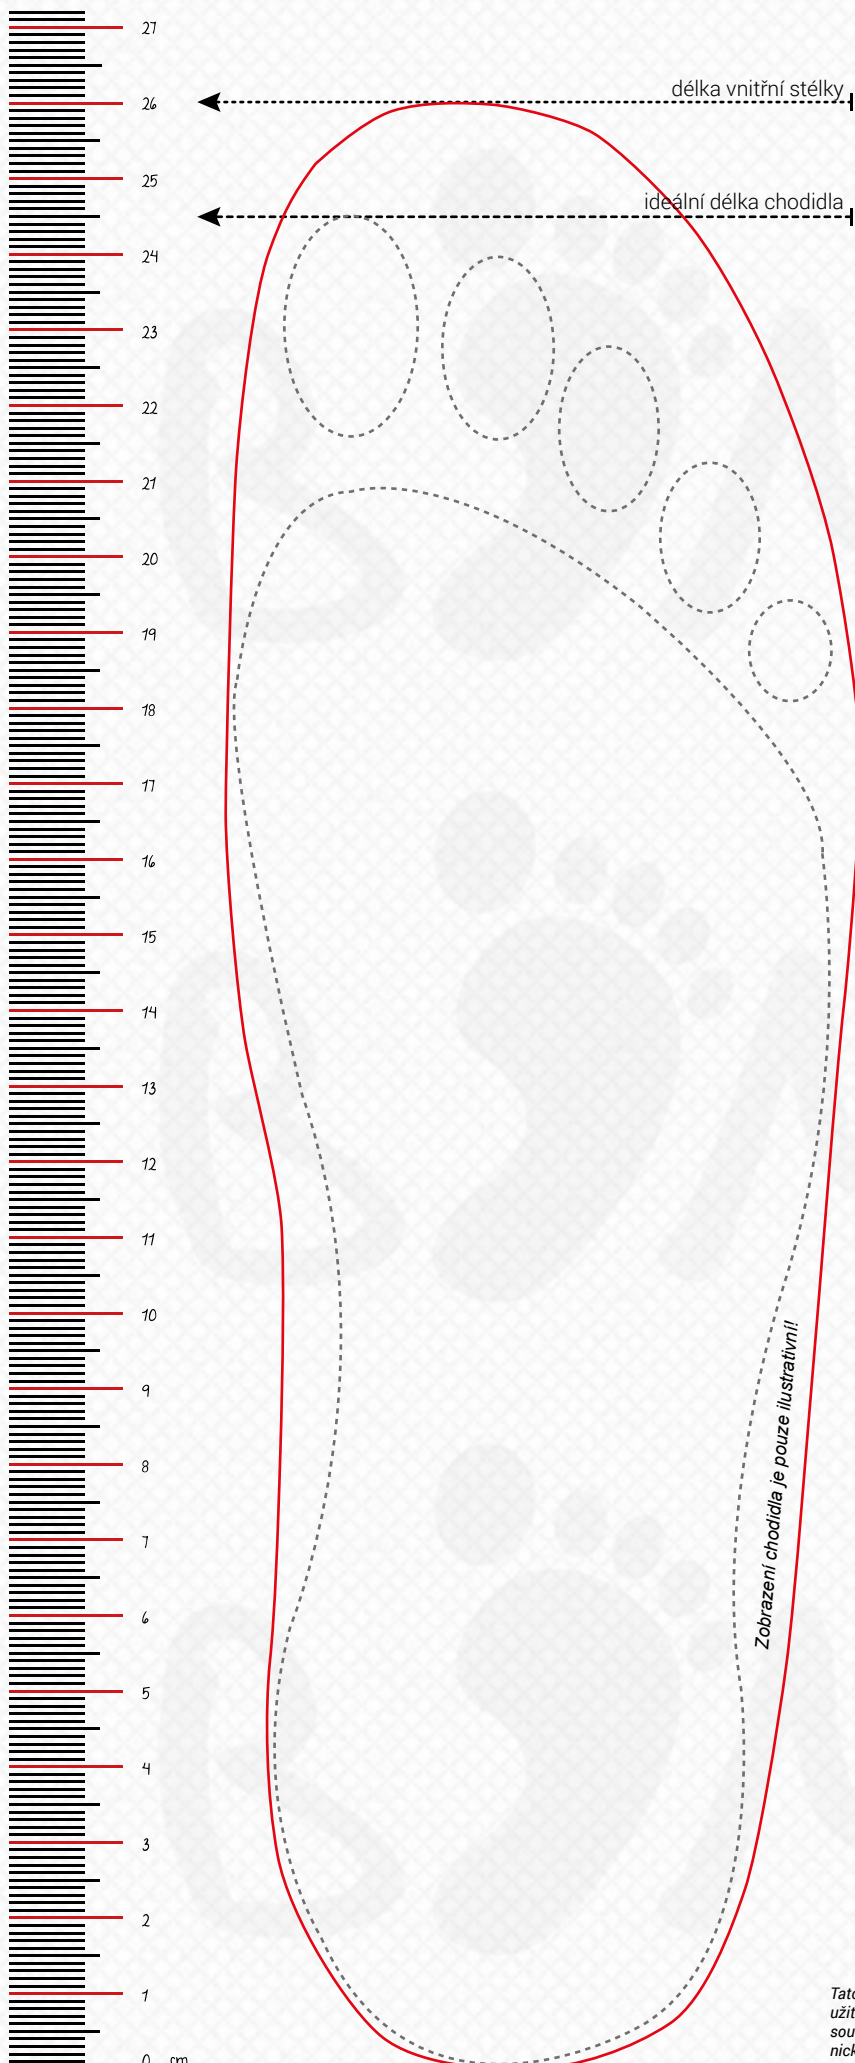

superfit®

Velikost: 39

Nikdy nebylo jednodušší vybrat správnou velikost z pohodlí Vašeho domova!

Určení optimální velikosti obuvi je **vždy zásadní předpoklad pro zdravý růst dětské nohy!** Aby tento krok byl pro Vás co nejjednodušší, připravili jsme pro Vás uvedenou šablonu, která je **přesnou kopií vnitřní stélky** Vámi zvolené značky a velikosti obuvi.

Jak šablonu použít?

Stačí ji vytisknout ve formátu A4 a následně na ni postavit svého potomka. Hned uvidíte zda je pro něj vybraná velikost ideální a ihned objednat.

Tip:

Pokud bys Vámi dítě nechtělo při měření spolupracovat, můžete to zkusit formou nějaké hry, nebo mu můžete na šablonu obkreslit jeho chodílo a obrázek mu poté nechat na památku. Možnosti jsou různé :-)

Líbí se Vám tento způsob měření?

Doporučte náš obchod vašim známým!

www.bimo.cz

Pro ověření, že se vám šablona vytiskla ve správném rozměru, přiložte na uvedený obrázek reálnou minci v nominální hodnotě 5 Kč.